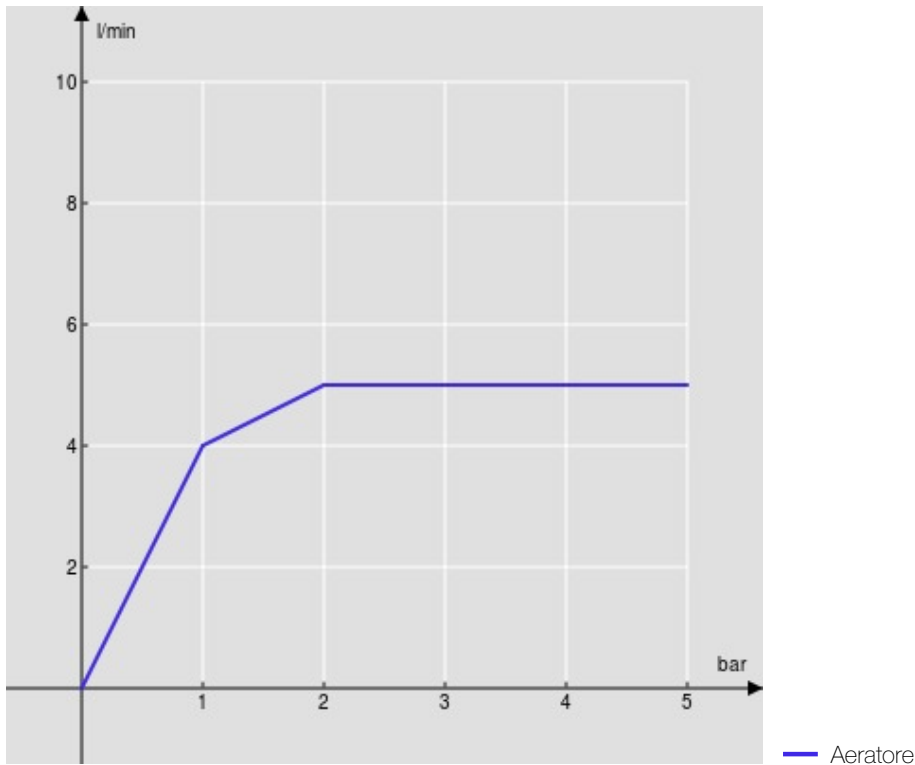

SPECIFICHE

Comando infrarossi a parete

Warm honey PVD

Aeratore anticalcare M 18 x 1, portata 5 l/min

Lunghezza bocca 200 mm

Alimentazione a batteria

Senza scarico

Imballo: 56,5 x 29 x 7,1 cm / 0,01163 m³ / 4,13 kg

DIAGRAMMA DI PORTATA: ACQUA CALDA/FREDDA

DIAGRAMMA DI PORTATA: ACQUA MISCELATA