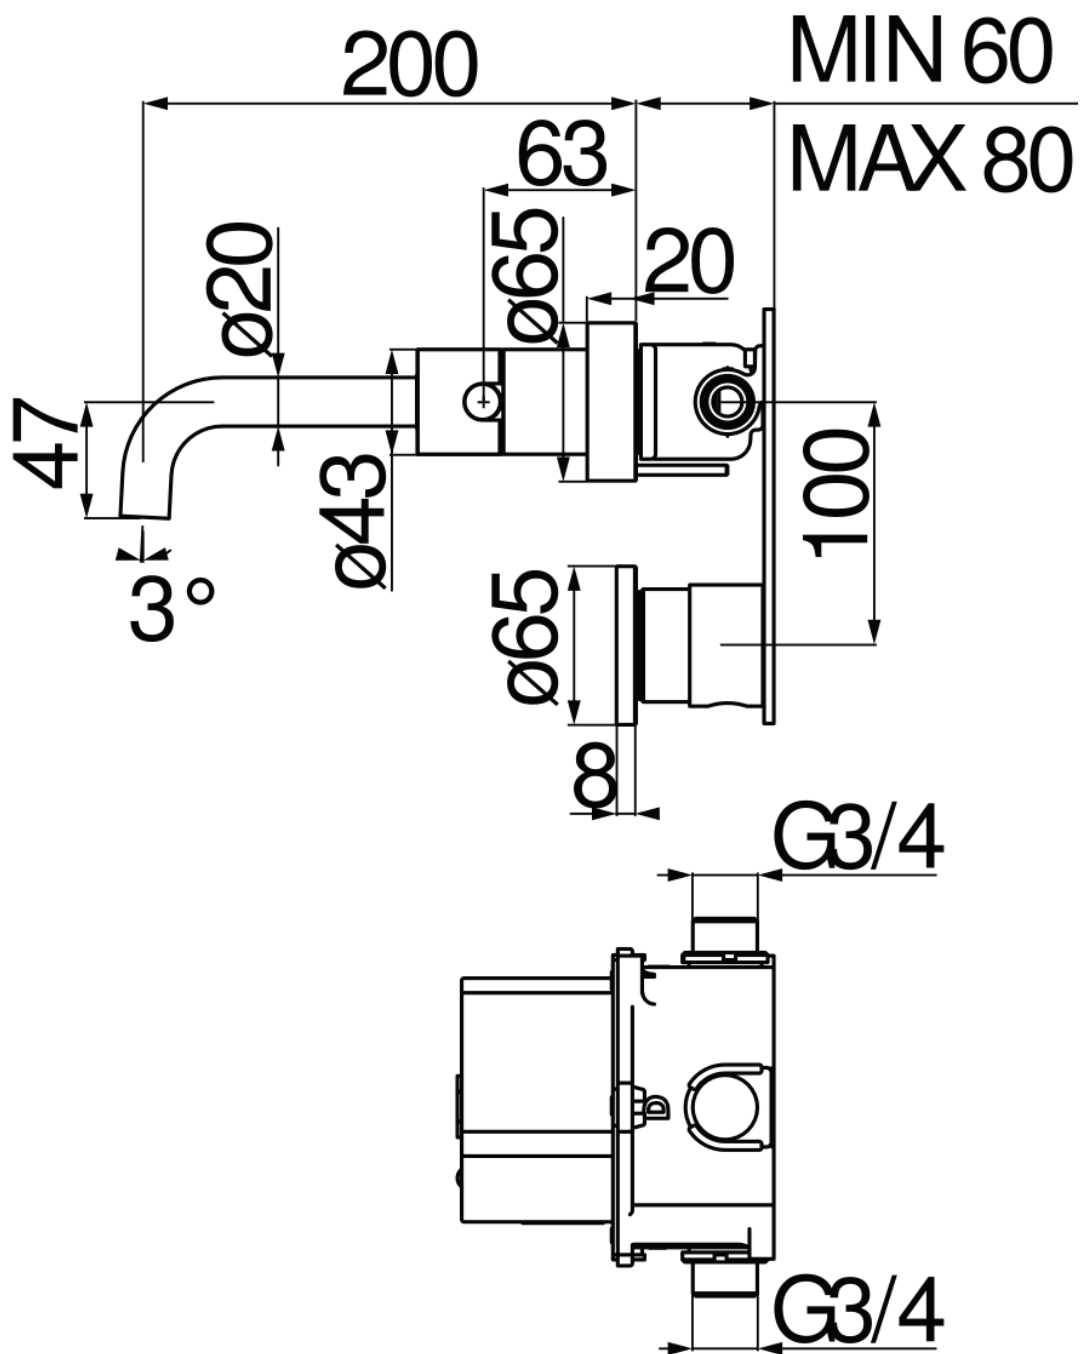

SPECIFICHE

Comando infrarossi a parete

Warm honey PVD

Aeratore anticalcare M 18 x 1, portata 5 l/min

Lunghezza bocca 200 mm

Alimentazione a batteria

Senza scarico

Imballo: 56,5 x 29 x 7,1 cm / 0,01163 m³ / 4,13 kg

DIAGRAMMA DI PORTATA: ACQUA CALDA/FREDDA

DIAGRAMMA DI PORTATA: ACQUA MISCELATA